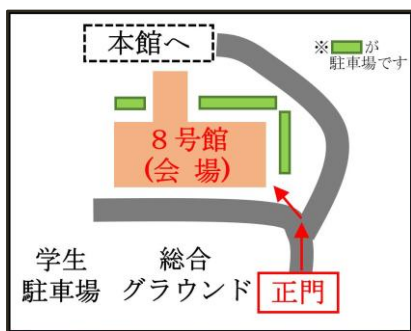

# 鹿児島国際大学児童学科 学生参加型ミニ親子広場 高校生サポーター募集

主催：鹿児島国際大学 福祉社会学部 児童学科

■日時：2026年6月27日（土）10時30分～11時30分予定（開場10:00）

■場所：鹿児島国際大学8号館（鹿児島市坂之上8-34-1）

坂之上駅からスクールバス運行 ※時刻表は大学ホームページに掲載

正門

8号館

- ・正門から入ってすぐ左手に見える建物が、8号館です。
- ・会場は、その1階にあります。