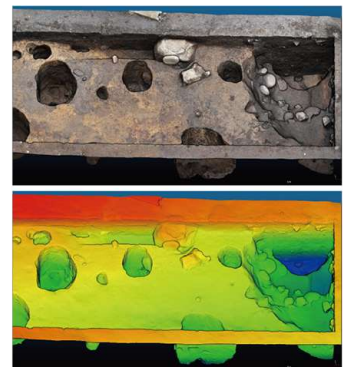

今回の調査では、遺跡の構造の把握や黒島での定住の起源と定住のあり方の解明などが課題で、調査後も慎重に遺物の整理作業を行っています。中園教授は「持続的な住環境がどう構築されてきたかを歴史的な深みの中でとらえることは未来を考えるうえでも重要。デジタル技術による新しい発掘方式の開発も兼ねており、今後成果を公表していきたい」と話しています。

▲調査区の3D計測画像 (JSPS科研費JP20K01100による)